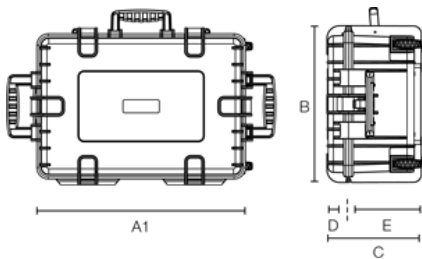

B&W OUTDOOR.CASE TYPE 7300

Product number: 51000436

A (A1):	1153 mm
B:	503 mm
C:	329 mm
A (A1) inside:	1081 mm
B inside:	431 mm
C inside:	304 mm
D (lid) inside:	47 mm
E (bottom) inside:	257 mm

Product features

Possible configurations	empty
Zubehör geeignet für	type 7300
Certificates	DEF STAN 81-41 STANAG 4280 IP67 ATA 300
Material	PP
Volume (l)	145,0

B&W International GmbH | Junkendiek 5 | D-49479 Ibbenbüren
Fon + 49 (0) 54 51 / 89 46-0 | Fax + 49 (0) 54 51 / 89 46-444 | info@b-w-international.com